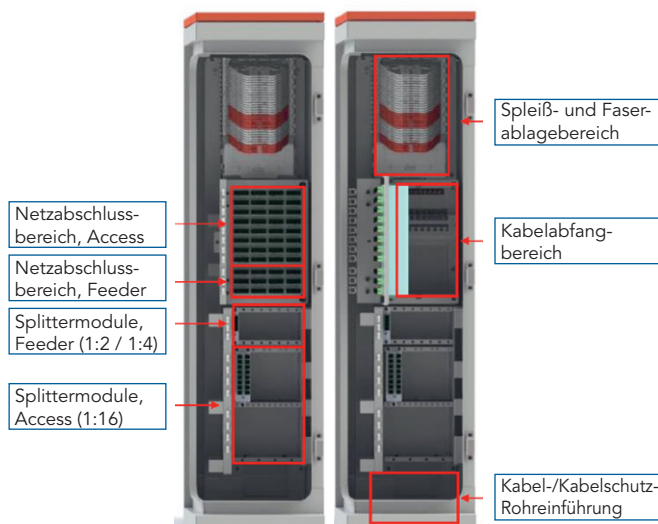

Funktioneller Aufbau (Prinzipdarstellung)