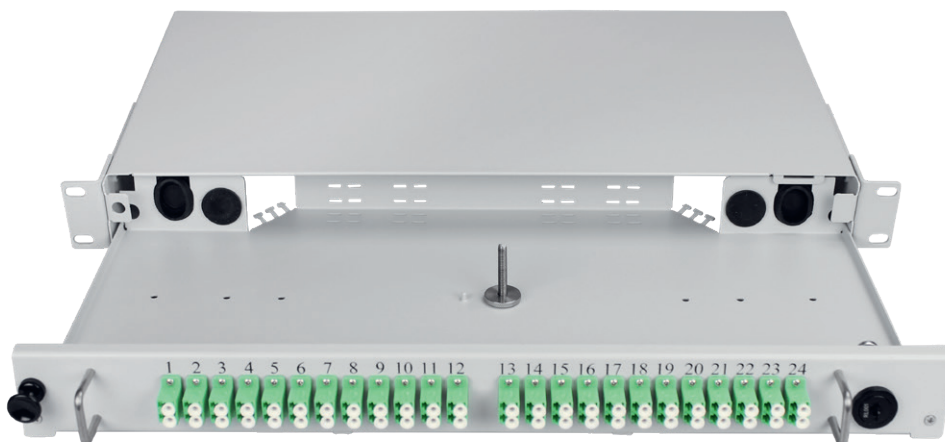

WAVEPACE® Auszug-Panel

Patch- sowie Spleiß-Patch-Panel für bis zu 48 Port LC/APC

10443957
SP-48-Pull-Panel-LC/APC

- 1 RU Auszug-Panel für Spleiß- und Patchfunktion mit 19"-Befestigung
- Stabile Metallkonstruktion mit Auszugschublade
- Montagewinkel in der Tiefe verstellbar
- Vorkonfektioniert mit 24 LC/APC Duplex-Adapttern
- Aufnahmemöglichkeit von 4 Spleißkassetten
- Inklusive separater Kabelquerrangierung zur bedarfsgerechten Montage an der Frontseite, ohne Störung darunter liegender Systeme
- Rückseitige Kabeleinführung, um 30 mm in der Tiefe versetzt für PG-Verschraubung und Schrägeinführung mit Hammerkopfabfangung mittels Kabelbindern
- Zusätzliche Abfangmöglichkeiten an der Rückseite zur Sicherung von Kabeln/Adern mithilfe von Kabelbindern
- Befestigungsmaterial und Zubehör sind im Lieferumfang enthalten
- Gerne bieten wir Ihnen auch kundenspezifische Konfigurationen an

Parameter	SP-48-Pull-Panel-LC/APC	SP-48-Pull-Panel-LC/APC-24-Crimp	SP-48-Pull-Panel-LC/APC-48-Crimp
Anwendung	Spleiß/Patch		
Schnittstellen	24 LC/APC Duplex-Adapter vormontiert, Aufnahmebolzen für 4 Spleißkassetten	Vorkonfektioniert mit 24 LC/APC Duplex-Adapttern und 24 Pigtails gemäß DIN Farbcode, spleißfertig in 2 Spleißkassetten mit Crimpspleißschutz eingelegt	Vorkonfektioniert mit 24 LC/APC Duplex-Adapttern und 48 Pigtails gemäß DIN Farbcode, spleißfertig in 4 Spleißkassetten mit Crimpspleißschutz eingelegt
Kapazität	48 Port LC/APC, 48 Spleiße		
Material	Metall, pulverbeschichtet		
Zuführung	Rückseitig links/rechts tiefenversetzte Kabeleinführung für PG 16 und PG 13,5 (je 1 x im LV enthalten), Verschraubung und Schrägeinführung mit Hammerkopfabfangung für Kabelbinder		
Steckerqualität	-	Grade B	
Faserart	-	G.657.A1	
Abmessungen (L x B x H) [mm]	465 x 240 x 44,45 (1 RU), separate Kabelquerrangierung: T = 50 mm		
Besonderheit	Schließsystem inkl. Schlüssel rechtsseitig, separate Kabelquerrangierung		
Farbe	Lichtgrau, RAL 7035		
Bestell-Nr.	10443957	10443964	10443965