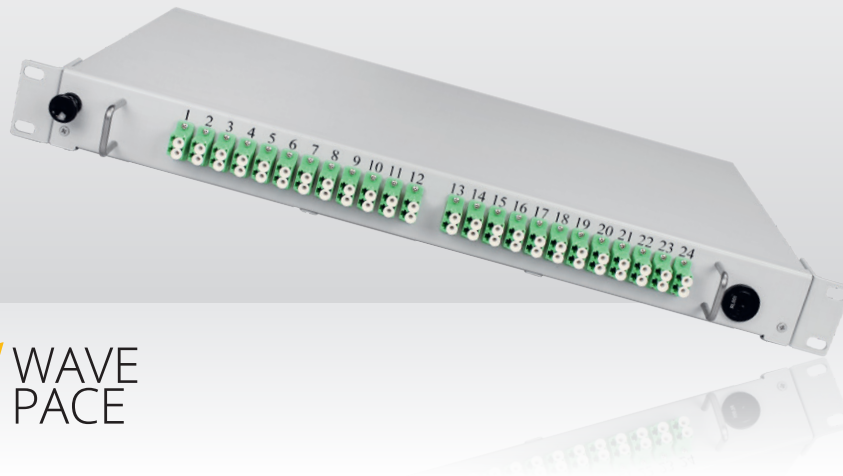

WAVEPACE® Auszug-Panel

Patch- sowie Spleiß-Patch-Panel für bis zu 48 Port LC/APC

10443957
SP-48-Pull-Panel-LC/APC

- 1 RU Auszug-Panel für Spleiß- und Patchfunktion mit 19"-Befestigung
- Stabile Metallkonstruktion mit Auszugschublade
- Montagewinkel in der Tiefe verstellbar
- Vorkonfektioniert mit 24 LC/APC Duplex-Adapttern
- Aufnahmemöglichkeit von 4 Spleißkassetten
- Inklusive separater Kabelquerrangierung zur bedarfsgerechten Montage an der Frontseite, ohne Störung darunter liegender Systeme
- Rückseitige Kabeleinführung, um 30 mm in der Tiefe versetzt für PG-Verschraubung und Schrägeinführung mit Hammerkopfabfangung mittels Kabelbindern
- Zusätzliche Abfangmöglichkeiten an der Rückseite zur Sicherung von Kabeln/Adern mithilfe von Kabelbindern
- Befestigungsmaterial und Zubehör sind im Lieferumfang enthalten
- Gerne bieten wir Ihnen auch kundenspezifische Konfigurationen an

Parameter	SP-48-Pull-Panel-LC/APC	SP-48-Pull-Panel-LC/APC-24-Crimp	SP-48-Pull-Panel-LC/APC-48-Crimp
Anwendung	Spleiß/Patch		
Schnittstellen	24 LC/APC Duplex-Adapter vormontiert, Aufnahmebolzen für 4 Spleißkassetten	Vorkonfektioniert mit 24 LC/APC Duplex-Adapttern und 24 Pigtails gemäß DIN Farbcode, spleißfertig in 2 Spleißkassetten mit Crimpspleißschutz eingelegt	Vorkonfektioniert mit 24 LC/APC Duplex-Adapttern und 48 Pigtails gemäß DIN Farbcode, spleißfertig in 4 Spleißkassetten mit Crimpspleißschutz eingelegt
Kapazität	48 Port LC/APC, 48 Spleiße		
Material	Metall, pulverbeschichtet		
Zuführung	Rückseitig links/rechts tiefenversetzte Kabeleinführung für PG 16 und PG 13,5 (je 1 x im LV enthalten), Verschraubung und Schrägeinführung mit Hammerkopfabfangung für Kabelbinder		
Steckerqualität	-	Grade B	
Faserart	-	G.657.A1	
Abmessungen (L x B x H) [mm]	465 x 240 x 44,45 (1 RU), separate Kabelquerrangierung: T = 50 mm		
Besonderheit	Schließsystem inkl. Schlüssel rechtsseitig, separate Kabelquerrangierung		
Farbe	Lichtgrau, RAL 7035		
Bestell-Nr.	10443957	10443964	10443965