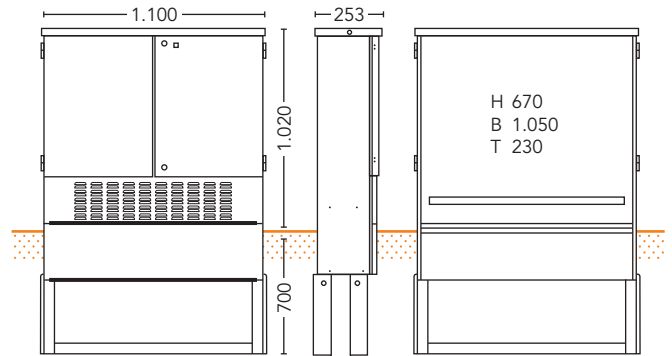

### Schrank 35-SA-6-R

Bestell-Nr. 75200000

Montage-Abmessungen (H x B x T) [mm]: 600 x 540 x 198  
 Schloss: RUKO-Sicherheitsschloss

Zubehör	Beschreibung	Bestell-Nr.
RUKO Schlüssel	für Schrank 35-SA-xx	75400100
Montageplatte	Holz, metallbeschichtet	75221000

### Schrank 35-SA-7-R

Bestell-Nr. 75240000

Montage-Abmessungen (H x B x T) [mm]: 670 x 600 x 230  
 Schloss: RUKO-Sicherheitsschloss und Dreikantschloss

Zubehör	Beschreibung	Bestell-Nr.
RUKO Schlüssel	für Schrank 35-SA-xx	75400100
Dreikantschlüssel	für 20-SA-1MP, 35-SA-7R und 35-SA-10R	75290000
Montageplatte	Holz, metallbeschichtet	75261000

### Schrank 35-SA-10-R

Bestell-Nr. 75280000

Montage-Abmessungen (H x B x T) [mm]: 670 x 1.050 x 230  
 Schloss: RUKO-Sicherheitsschloss und Dreikantschloss

Zubehör	Beschreibung	Bestell-Nr.
RUKO Schlüssel	für Schrank 35-SA-xx	75400100
Dreikantschlüssel	für 20-SA-1MP, 35-SA-7R und 35-SA-10R	75290000
Montageplatte	Holz, metallbeschichtet	75301000