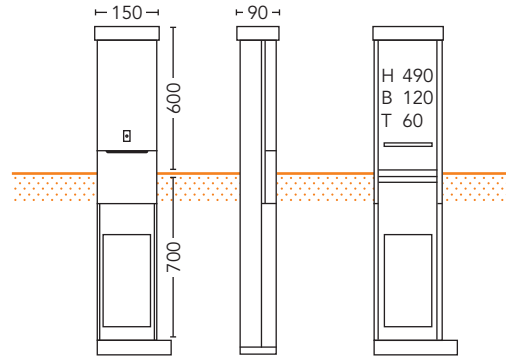

## Stabil und sicher

- Einsatzzweck** • Linien- oder Verteilverstärkerschrank
- Ausführung** • Abnehmbare Fronthaube für gute Zugänglichkeit des Montageraumes

- Schrankmaterial** • Basismaterial: Feuerverzinktes, schmelztauchveredeltes Stahlblech, 1,5 mm stark
- Erhöhung der Korrosionsbeständigkeit durch Phosphatierung, Chromatierung und 80 µm Polyesterpulverbeschichtung der Oberfläche

### Schrank 20-SA-1-MP

Bestell-Nr. 75320000

Montage-Abmessungen (H x B x T) [mm]: 490 x 120 x 60  
Schloss: Dreikant-Schloss

Zubehör	Beschreibung	Bestell-Nr.
Dreikantschlüssel	für 20-SA-1MP, 35-SA-7R und 35-SA-10R	75290000
Montageplatte	Holz, metallbeschichtet	75341000

### Schrank 35-SA-2-R

Bestell-Nr. 75000000

Montage-Abmessungen (H x B x T) [mm]: 490 x 250 x 90  
Schloss: RUKO-Sicherheitsschloss

Zubehör	Beschreibung	Bestell-Nr.
RUKO Schlüssel	für Schrank 35-SA-xx	75400100
Montageplatte	Holz, metallbeschichtet	75021000

### Schrank 35-SA-2,5-R

Bestell-Nr. 75080000

Montage-Abmessungen (H x B x T) [mm]: 600 x 280 x 150  
Schloss: RUKO-Sicherheitsschloss

Zubehör	Beschreibung	Bestell-Nr.
RUKO Schlüssel	für Schrank 35-SA-xx	75400100
Montageplatte	Holz, metallbeschichtet	75101000