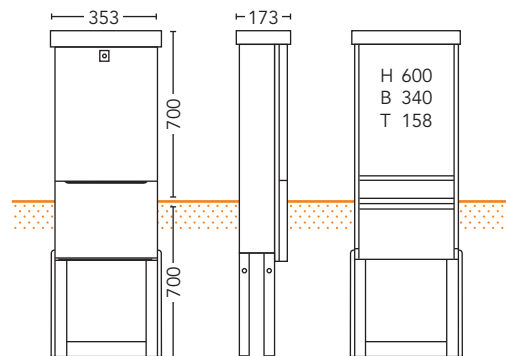

### Schrank 35-SA-2-R

Bestell-Nr. 75000000

Montage-Abmessungen (H x B x T) [mm]: 490 x 250 x 90  
Schloss: RUKO-Sicherheitsschloss

Zubehör	Beschreibung	Bestell-Nr.
RUKO Schlüssel	für Schrank 35-SA-xx	75400100
Montageplatte	Holz, metallbeschichtet	75021000

### Schrank 35-SA-2,5-R

Bestell-Nr. 75080000

Montage-Abmessungen (H x B x T) [mm]: 600 x 280 x 150  
Schloss: RUKO-Sicherheitsschloss

Zubehör	Beschreibung	Bestell-Nr.
RUKO Schlüssel	für Schrank 35-SA-xx	75400100
Montageplatte	Holz, metallbeschichtet	75101000

### Schrank 35-SA-3-R

Bestell-Nr. 75120000

Montage-Abmessungen (H x B x T) [mm]: 600 x 340 x 158  
Schloss: RUKO-Sicherheitsschloss

Zubehör	Beschreibung	Bestell-Nr.
RUKO Schlüssel	für Schrank 35-SA-xx	75400100
Montageplatte	Holz, metallbeschichtet	75141000

### Schrank 35-SA-4-R

Bestell-Nr. 75160000

Montage-Abmessungen (H x B x T) [mm]: 600 x 470 x 158  
 Schloss: RUKO-Sicherheitsschloss

Zubehör	Beschreibung	Bestell-Nr.
RUKO Schlüssel	für Schrank 35-SA-xx	75400100
Montageplatte	Holz, metallbeschichtet	75181000