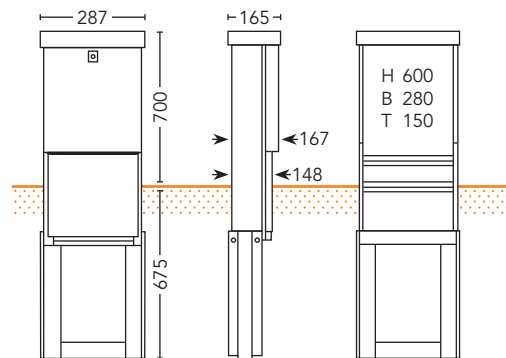

### Schrank 20-SA-1-MP

Bestell-Nr. 75320000

Montage-Abmessungen (H x B x T) [mm]: 490 x 120 x 60  
Schloss: Dreikant-Schloss

Zubehör	Beschreibung	Bestell-Nr.
Dreikantschlüssel	für 20-SA-1MP, 35-SA-7R und 35-SA-10R	75290000
Montageplatte	Holz, metallbeschichtet	75341000

### Schrank 35-SA-2-R

Bestell-Nr. 75000000

Montage-Abmessungen (H x B x T) [mm]: 490 x 250 x 90  
Schloss: RUKO-Sicherheitsschloss

Zubehör	Beschreibung	Bestell-Nr.
RUKO Schlüssel	für Schrank 35-SA-xx	75400100
Montageplatte	Holz, metallbeschichtet	75021000

### Schrank 35-SA-2,5-R

Bestell-Nr. 75080000

Montage-Abmessungen (H x B x T) [mm]: 600 x 280 x 150  
Schloss: RUKO-Sicherheitsschloss

Zubehör	Beschreibung	Bestell-Nr.
RUKO Schlüssel	für Schrank 35-SA-xx	75400100
Montageplatte	Holz, metallbeschichtet	75101000

### Schrank 35-SA-3-R

Bestell-Nr. 75120000

Montage-Abmessungen (H x B x T) [mm]: 600 x 340 x 158  
Schloss: RUKO-Sicherheitsschloss

Zubehör	Beschreibung	Bestell-Nr.
RUKO Schlüssel	für Schrank 35-SA-xx	75400100
Montageplatte	Holz, metallbeschichtet	75141000