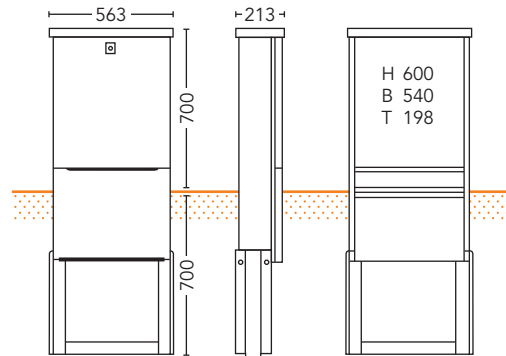

### Schrank 35-SA-3-R

Bestell-Nr. 75120000

Montage-Abmessungen (H x B x T) [mm]: 600 x 340 x 158  
Schloss: RUKO-Sicherheitsschloss

Zubehör	Beschreibung	Bestell-Nr.
RUKO Schlüssel	für Schrank 35-SA-xx	75400100
Montageplatte	Holz, metallbeschichtet	75141000

### Schrank 35-SA-4-R

Bestell-Nr. 75160000

Montage-Abmessungen (H x B x T) [mm]: 600 x 470 x 158  
 Schloss: RUKO-Sicherheitsschloss

Zubehör	Beschreibung	Bestell-Nr.
RUKO Schlüssel	für Schrank 35-SA-xx	75400100
Montageplatte	Holz, metallbeschichtet	75181000

### Schrank 35-SA-6-R

Bestell-Nr. 75200000

Montage-Abmessungen (H x B x T) [mm]: 600 x 540 x 198  
 Schloss: RUKO-Sicherheitsschloss

Zubehör	Beschreibung	Bestell-Nr.
RUKO Schlüssel	für Schrank 35-SA-xx	75400100
Montageplatte	Holz, metallbeschichtet	75221000

### Schrank 35-SA-7-R

Bestell-Nr. 75240000

Montage-Abmessungen (H x B x T) [mm]: 670 x 600 x 230  
 Schloss: RUKO-Sicherheitsschloss und Dreikantschloss

Zubehör	Beschreibung	Bestell-Nr.
RUKO Schlüssel	für Schrank 35-SA-xx	75400100
Dreikantschlüssel	für 20-SA-1MP, 35-SA-7R und 35-SA-10R	75290000
Montageplatte	Holz, metallbeschichtet	75261000