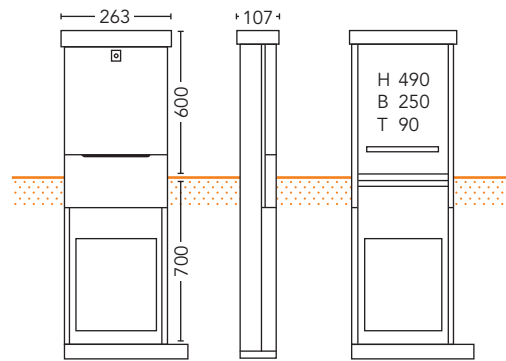

### Schrank 20-SA-1-MP

Bestell-Nr. 75320000

Montage-Abmessungen (H x B x T) [mm]: 490 x 120 x 60  
Schloss: Dreikant-Schloss

Zubehör	Beschreibung	Bestell-Nr.
Dreikantschlüssel	für 20-SA-1MP, 35-SA-7R und 35-SA-10R	75290000
Montageplatte	Holz, metallbeschichtet	75341000

### Schrank 35-SA-2-R

Bestell-Nr. 75000000

Montage-Abmessungen (H x B x T) [mm]: 490 x 250 x 90  
Schloss: RUKO-Sicherheitsschloss

Zubehör	Beschreibung	Bestell-Nr.
RUKO Schlüssel	für Schrank 35-SA-xx	75400100
Montageplatte	Holz, metallbeschichtet	75021000

### Schrank 35-SA-2,5-R

Bestell-Nr. 75080000

Montage-Abmessungen (H x B x T) [mm]: 600 x 280 x 150  
Schloss: RUKO-Sicherheitsschloss

Zubehör	Beschreibung	Bestell-Nr.
RUKO Schlüssel	für Schrank 35-SA-xx	75400100
Montageplatte	Holz, metallbeschichtet	75101000

### Schrank 35-SA-3-R

Bestell-Nr. 75120000

Montage-Abmessungen (H x B x T) [mm]: 600 x 340 x 158  
Schloss: RUKO-Sicherheitsschloss

Zubehör	Beschreibung	Bestell-Nr.
RUKO Schlüssel	für Schrank 35-SA-xx	75400100
Montageplatte	Holz, metallbeschichtet	75141000