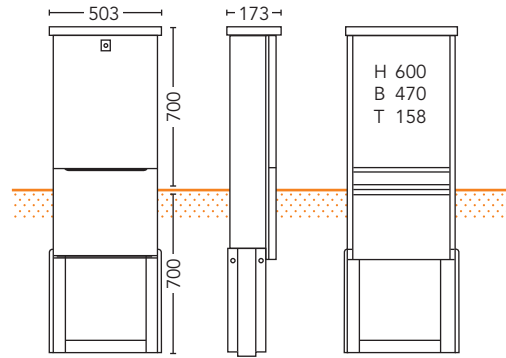

### Schrank 35-SA-2,5-R

Bestell-Nr. 75080000

Montage-Abmessungen (H x B x T) [mm]: 600 x 280 x 150  
Schloss: RUKO-Sicherheitsschloss

Zubehör	Beschreibung	Bestell-Nr.
RUKO Schlüssel	für Schrank 35-SA-xx	75400100
Montageplatte	Holz, metallbeschichtet	75101000

### Schrank 35-SA-3-R

Bestell-Nr. 75120000

Montage-Abmessungen (H x B x T) [mm]: 600 x 340 x 158  
Schloss: RUKO-Sicherheitsschloss

Zubehör	Beschreibung	Bestell-Nr.
RUKO Schlüssel	für Schrank 35-SA-xx	75400100
Montageplatte	Holz, metallbeschichtet	75141000

### Schrank 35-SA-4-R

Bestell-Nr. 75160000

Montage-Abmessungen (H x B x T) [mm]: 600 x 470 x 158  
 Schloss: RUKO-Sicherheitsschloss

Zubehör	Beschreibung	Bestell-Nr.
RUKO Schlüssel	für Schrank 35-SA-xx	75400100
Montageplatte	Holz, metallbeschichtet	75181000

### Schrank 35-SA-6-R

Bestell-Nr. 75200000

Montage-Abmessungen (H x B x T) [mm]: 600 x 540 x 198  
 Schloss: RUKO-Sicherheitsschloss

Zubehör	Beschreibung	Bestell-Nr.
RUKO Schlüssel	für Schrank 35-SA-xx	75400100
Montageplatte	Holz, metallbeschichtet	75221000