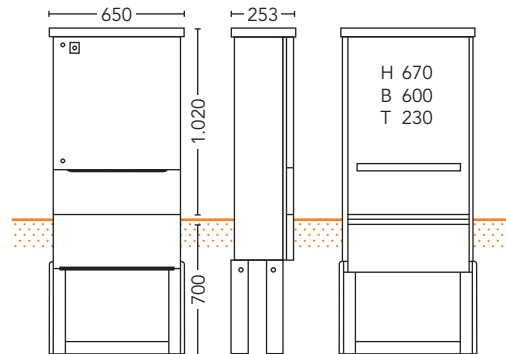

### Schrank 35-SA-4-R

Bestell-Nr. 75160000

Montage-Abmessungen (H x B x T) [mm]: 600 x 470 x 158  
 Schloss: RUKO-Sicherheitsschloss

Zubehör	Beschreibung	Bestell-Nr.
RUKO Schlüssel	für Schrank 35-SA-xx	75400100
Montageplatte	Holz, metallbeschichtet	75181000

### Schrank 35-SA-6-R

Bestell-Nr. 75200000

Montage-Abmessungen (H x B x T) [mm]: 600 x 540 x 198  
 Schloss: RUKO-Sicherheitsschloss

Zubehör	Beschreibung	Bestell-Nr.
RUKO Schlüssel	für Schrank 35-SA-xx	75400100
Montageplatte	Holz, metallbeschichtet	75221000

### Schrank 35-SA-7-R

Bestell-Nr. 75240000

Montage-Abmessungen (H x B x T) [mm]: 670 x 600 x 230  
 Schloss: RUKO-Sicherheitsschloss und Dreikantschloss

Zubehör	Beschreibung	Bestell-Nr.
RUKO Schlüssel	für Schrank 35-SA-xx	75400100
Dreikantschlüssel	für 20-SA-1MP, 35-SA-7R und 35-SA-10R	75290000
Montageplatte	Holz, metallbeschichtet	75261000

### Schrank 35-SA-10-R

Bestell-Nr. 75280000

Montage-Abmessungen (H x B x T) [mm]: 670 x 1.050 x 230  
 Schloss: RUKO-Sicherheitsschloss und Dreikantschloss

Zubehör	Beschreibung	Bestell-Nr.
RUKO Schlüssel	für Schrank 35-SA-xx	75400100
Dreikantschlüssel	für 20-SA-1MP, 35-SA-7R und 35-SA-10R	75290000
Montageplatte	Holz, metallbeschichtet	75301000