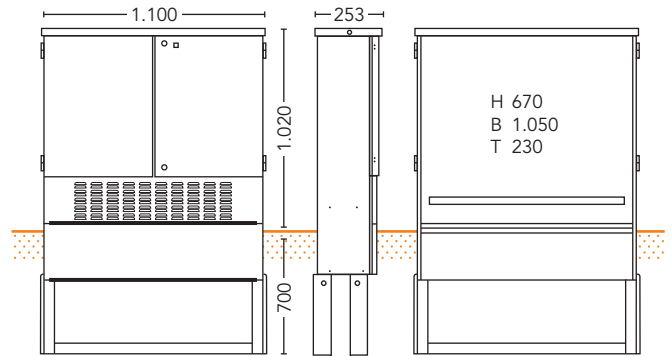

Schrank 35-SA-2,5-R

Bestell-Nr. 75080000

Montage-Abmessungen (H x B x T) [mm]: 600 x 280 x 150
Schloss: RUKO-Sicherheitsschloss

Zubehör	Beschreibung	Bestell-Nr.
RUKO Schlüssel	für Schrank 35-SA-xx	75400100
Montageplatte	Holz, metallbeschichtet	75101000

Schrank 35-SA-6-R

Bestell-Nr. 75200000

Montage-Abmessungen (H x B x T) [mm]: 600 x 540 x 198
Schloss: RUKO-Sicherheitsschloss

Zubehör	Beschreibung	Bestell-Nr.
RUKO Schlüssel	für Schrank 35-SA-xx	75400100
Montageplatte	Holz, metallbeschichtet	75221000

Schrank 35-SA-7-R

Bestell-Nr. 75240000

Montage-Abmessungen (H x B x T) [mm]: 670 x 600 x 230
Schloss: RUKO-Sicherheitsschloss und Dreikantschloss

Zubehör	Beschreibung	Bestell-Nr.
RUKO Schlüssel	für Schrank 35-SA-xx	75400100
Dreikantschlüssel	für 20-SA-1MP, 35-SA-7R und 35-SA-10R	75290000
Montageplatte	Holz, metallbeschichtet	75261000

Schrank 35-SA-10-R

Bestell-Nr. 75280000

Montage-Abmessungen (H x B x T) [mm]: 670 x 1.050 x 230
Schloss: RUKO-Sicherheitsschloss und Dreikantschloss

Zubehör	Beschreibung	Bestell-Nr.
RUKO Schlüssel	für Schrank 35-SA-xx	75400100
Dreikantschlüssel	für 20-SA-1MP, 35-SA-7R und 35-SA-10R	75290000
Montageplatte	Holz, metallbeschichtet	75301000