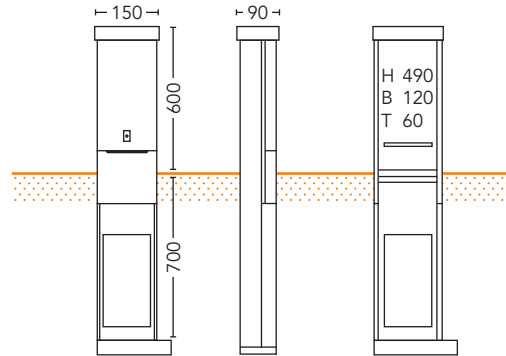

Außenmontageschränke

Stabil und sicher

- Einsatzzweck** • Linien- oder Verteilverstärkerschrank
- Ausführung** • Abnehmbare Fronthaube für gute Zugänglichkeit des Montageraumes

- Schrankmaterial** • Basismaterial: Feuerverzinktes, schmelztauchveredeltes Stahlblech, 1,5 mm stark
- Erhöhung der Korrosionsbeständigkeit durch Phosphatierung, Chromatierung und 80 µm Polyesterpulverbeschichtung der Oberfläche

Schrank 20-SA-1-MP

Bestell-Nr. 75320000

Montage-Abmessungen (H x B x T) [mm]: 490 x 120 x 60
Schloss: Dreikant-Schloss

Zubehör	Beschreibung	Bestell-Nr.
Dreikantschlüssel	für 20-SA-1MP, 35-SA-7R und 35-SA-10R	75290000
Montageplatte	Holz, metallbeschichtet	75341000

Schrank 35-SA-2-R

Bestell-Nr. 75000000

Montage-Abmessungen (H x B x T) [mm]: 490 x 250 x 90
Schloss: RUKO-Sicherheitsschloss

Zubehör	Beschreibung	Bestell-Nr.
RUKO Schlüssel	für Schrank 35-SA-xx	75400100
Montageplatte	Holz, metallbeschichtet	75021000

Schrank 35-SA-2,5-R

Bestell-Nr. 75080000

Montage-Abmessungen (H x B x T) [mm]: 600 x 280 x 150
Schloss: RUKO-Sicherheitsschloss

Zubehör	Beschreibung	Bestell-Nr.
RUKO Schlüssel	für Schrank 35-SA-xx	75400100
Montageplatte	Holz, metallbeschichtet	75101000