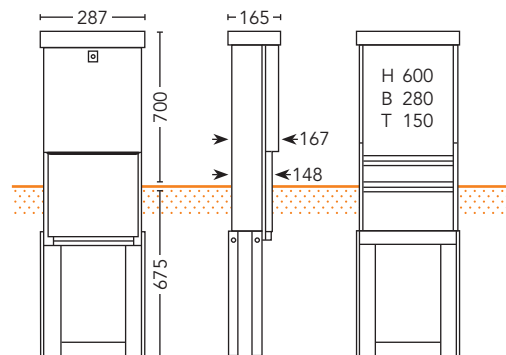

Schrank 20-SA-1-MP

Bestell-Nr. 75320000

Montage-Abmessungen (H x B x T) [mm]: 490 x 120 x 60
Schloss: Dreikant-Schloss

Zubehör	Beschreibung	Bestell-Nr.
Dreikantschlüssel	für 20-SA-1MP, 35-SA-7R und 35-SA-10R	75290000
Montageplatte	Holz, metallbeschichtet	75341000

Schrank 35-SA-2-R

Bestell-Nr. 75000000

Montage-Abmessungen (H x B x T) [mm]: 490 x 250 x 90
Schloss: RUKO-Sicherheitsschloss

Zubehör	Beschreibung	Bestell-Nr.
RUKO Schlüssel	für Schrank 35-SA-xx	75400100
Montageplatte	Holz, metallbeschichtet	75021000

Schrank 35-SA-2,5-R

Bestell-Nr. 75080000

Montage-Abmessungen (H x B x T) [mm]: 600 x 280 x 150
Schloss: RUKO-Sicherheitsschloss

Zubehör	Beschreibung	Bestell-Nr.
RUKO Schlüssel	für Schrank 35-SA-xx	75400100
Montageplatte	Holz, metallbeschichtet	75101000

Schrank 35-SA-3-R

Bestell-Nr. 75120000

Montage-Abmessungen (H x B x T) [mm]: 600 x 340 x 158
Schloss: RUKO-Sicherheitsschloss

Zubehör	Beschreibung	Bestell-Nr.
RUKO Schlüssel	für Schrank 35-SA-xx	75400100
Montageplatte	Holz, metallbeschichtet	75141000