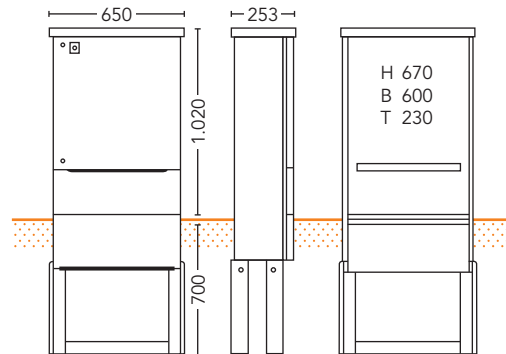

Schrank 35-SA-4-R

Bestell-Nr. 75160000

Montage-Abmessungen (H x B x T) [mm]: 600 x 470 x 158
Schloss: RUKO-Sicherheitsschloss

Zubehör	Beschreibung	Bestell-Nr.
RUKO Schlüssel	für Schrank 35-SA-xx	75400100
Montageplatte	Holz, metallbeschichtet	75181000

Schrank 35-SA-6-R

Bestell-Nr. 75200000

Montage-Abmessungen (H x B x T) [mm]: 600 x 540 x 198
Schloss: RUKO-Sicherheitsschloss

Zubehör	Beschreibung	Bestell-Nr.
RUKO Schlüssel	für Schrank 35-SA-xx	75400100
Montageplatte	Holz, metallbeschichtet	75221000

Schrank 35-SA-7-R

Bestell-Nr. 75240000

Montage-Abmessungen (H x B x T) [mm]: 670 x 600 x 230
Schloss: RUKO-Sicherheitsschloss und Dreikantschloss

Zubehör	Beschreibung	Bestell-Nr.
RUKO Schlüssel	für Schrank 35-SA-xx	75400100
Dreikantschlüssel	für 20-SA-1MP, 35-SA-7R und 35-SA-10R	75290000
Montageplatte	Holz, metallbeschichtet	75261000

Schrank 35-SA-10-R

Bestell-Nr. 75280000

Montage-Abmessungen (H x B x T) [mm]: 670 x 1.050 x 230
Schloss: RUKO-Sicherheitsschloss und Dreikantschloss

Zubehör	Beschreibung	Bestell-Nr.
RUKO Schlüssel	für Schrank 35-SA-xx	75400100
Dreikantschlüssel	für 20-SA-1MP, 35-SA-7R und 35-SA-10R	75290000
Montageplatte	Holz, metallbeschichtet	75301000