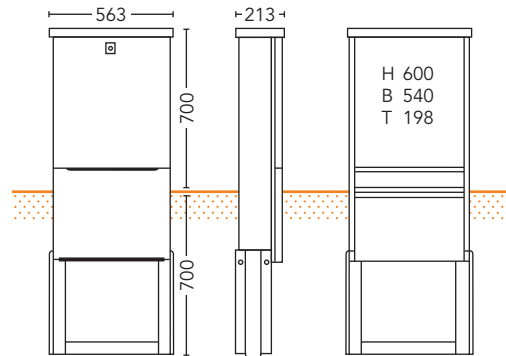

Schrank 35-SA-3-R

Bestell-Nr. 75120000

Montage-Abmessungen (H x B x T) [mm]: 600 x 340 x 158
Schloss: RUKO-Sicherheitsschloss

Zubehör	Beschreibung	Bestell-Nr.
RUKO Schlüssel	für Schrank 35-SA-xx	75400100
Montageplatte	Holz, metallbeschichtet	75141000

Schrank 35-SA-4-R

Bestell-Nr. 75160000

Montage-Abmessungen (H x B x T) [mm]: 600 x 470 x 158
Schloss: RUKO-Sicherheitsschloss

Zubehör	Beschreibung	Bestell-Nr.
RUKO Schlüssel	für Schrank 35-SA-xx	75400100
Montageplatte	Holz, metallbeschichtet	75181000

Schrank 35-SA-6-R

Bestell-Nr. 75200000

Montage-Abmessungen (H x B x T) [mm]: 600 x 540 x 198
Schloss: RUKO-Sicherheitsschloss

Zubehör	Beschreibung	Bestell-Nr.
RUKO Schlüssel	für Schrank 35-SA-xx	75400100
Montageplatte	Holz, metallbeschichtet	75221000

Schrank 35-SA-7-R

Bestell-Nr. 75240000

Montage-Abmessungen (H x B x T) [mm]: 670 x 600 x 230
Schloss: RUKO-Sicherheitsschloss und Dreikantschloss

Zubehör	Beschreibung	Bestell-Nr.
RUKO Schlüssel	für Schrank 35-SA-xx	75400100
Dreikantschlüssel	für 20-SA-1MP, 35-SA-7R und 35-SA-10R	75290000
Montageplatte	Holz, metallbeschichtet	75261000