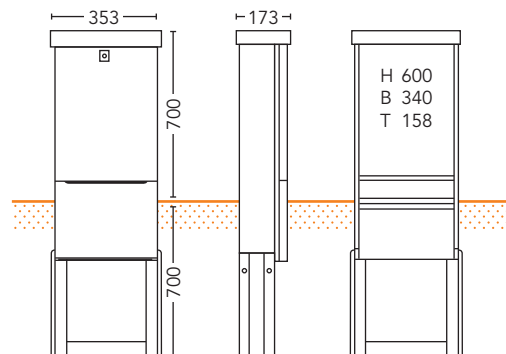

Schrank 35-SA-2-R

Bestell-Nr. 75000000

Montage-Abmessungen (H x B x T) [mm]: 490 x 250 x 90
Schloss: RUKO-Sicherheitsschloss

Zubehör	Beschreibung	Bestell-Nr.
RUKO Schlüssel	für Schrank 35-SA-xx	75400100
Montageplatte	Holz, metallbeschichtet	75021000

Schrank 35-SA-2,5-R

Bestell-Nr. 75080000

Montage-Abmessungen (H x B x T) [mm]: 600 x 280 x 150
Schloss: RUKO-Sicherheitsschloss

Zubehör	Beschreibung	Bestell-Nr.
RUKO Schlüssel	für Schrank 35-SA-xx	75400100
Montageplatte	Holz, metallbeschichtet	75101000

Schrank 35-SA-3-R

Bestell-Nr. 75120000

Montage-Abmessungen (H x B x T) [mm]: 600 x 340 x 158
Schloss: RUKO-Sicherheitsschloss

Zubehör	Beschreibung	Bestell-Nr.
RUKO Schlüssel	für Schrank 35-SA-xx	75400100
Montageplatte	Holz, metallbeschichtet	75141000

Schrank 35-SA-4-R

Bestell-Nr. 75160000

Montage-Abmessungen (H x B x T) [mm]: 600 x 470 x 158
Schloss: RUKO-Sicherheitsschloss

Zubehör	Beschreibung	Bestell-Nr.
RUKO Schlüssel	für Schrank 35-SA-xx	75400100
Montageplatte	Holz, metallbeschichtet	75181000