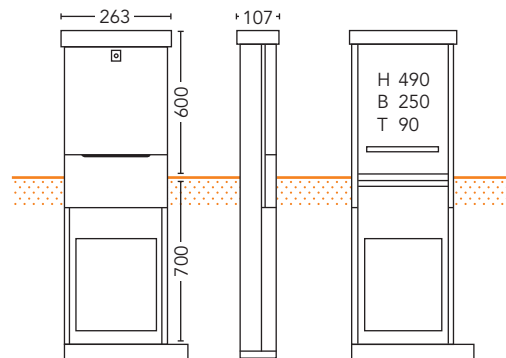

Schrank 20-SA-1-MP

Bestell-Nr. 75320000

Montage-Abmessungen (H x B x T) [mm]: 490 x 120 x 60
Schloss: Dreikant-Schloss

Zubehör	Beschreibung	Bestell-Nr.
Dreikantschlüssel	für 20-SA-1MP, 35-SA-7R und 35-SA-10R	75290000
Montageplatte	Holz, metallbeschichtet	75341000

Schrank 35-SA-2-R

Bestell-Nr. 75000000

Montage-Abmessungen (H x B x T) [mm]: 490 x 250 x 90
Schloss: RUKO-Sicherheitsschloss

Zubehör	Beschreibung	Bestell-Nr.
RUKO Schlüssel	für Schrank 35-SA-xx	75400100
Montageplatte	Holz, metallbeschichtet	75021000

Schrank 35-SA-2,5-R

Bestell-Nr. 75080000

Montage-Abmessungen (H x B x T) [mm]: 600 x 280 x 150
Schloss: RUKO-Sicherheitsschloss

Zubehör	Beschreibung	Bestell-Nr.
RUKO Schlüssel	für Schrank 35-SA-xx	75400100
Montageplatte	Holz, metallbeschichtet	75101000

Schrank 35-SA-3-R

Bestell-Nr. 75120000

Montage-Abmessungen (H x B x T) [mm]: 600 x 340 x 158
Schloss: RUKO-Sicherheitsschloss

Zubehör	Beschreibung	Bestell-Nr.
RUKO Schlüssel	für Schrank 35-SA-xx	75400100
Montageplatte	Holz, metallbeschichtet	75141000