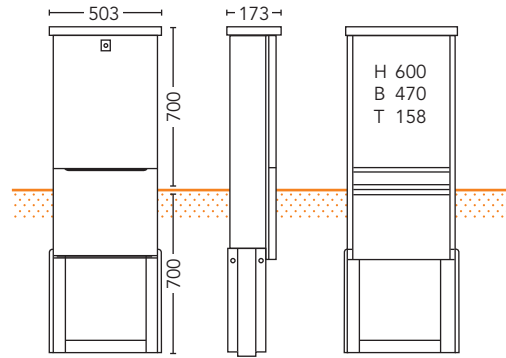

Schrank 35-SA-2,5-R

Bestell-Nr. 75080000

Montage-Abmessungen (H x B x T) [mm]: 600 x 280 x 150
Schloss: RUKO-Sicherheitsschloss

Zubehör	Beschreibung	Bestell-Nr.
RUKO Schlüssel	für Schrank 35-SA-xx	75400100
Montageplatte	Holz, metallbeschichtet	75101000

Schrank 35-SA-3-R

Bestell-Nr. 75120000

Montage-Abmessungen (H x B x T) [mm]: 600 x 340 x 158
Schloss: RUKO-Sicherheitsschloss

Zubehör	Beschreibung	Bestell-Nr.
RUKO Schlüssel	für Schrank 35-SA-xx	75400100
Montageplatte	Holz, metallbeschichtet	75141000

Schrank 35-SA-4-R

Bestell-Nr. 75160000

Montage-Abmessungen (H x B x T) [mm]: 600 x 470 x 158
Schloss: RUKO-Sicherheitsschloss

Zubehör	Beschreibung	Bestell-Nr.
RUKO Schlüssel	für Schrank 35-SA-xx	75400100
Montageplatte	Holz, metallbeschichtet	75181000

Schrank 35-SA-6-R

Bestell-Nr. 75200000

Montage-Abmessungen (H x B x T) [mm]: 600 x 540 x 198
Schloss: RUKO-Sicherheitsschloss

Zubehör	Beschreibung	Bestell-Nr.
RUKO Schlüssel	für Schrank 35-SA-xx	75400100
Montageplatte	Holz, metallbeschichtet	75221000